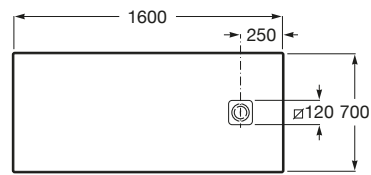

TERRAN

Plato de ducha extraplano de STONEX®

MEDIDAS

Longitud	1600 mm
Anchura	700 mm
Altura	32 mm

COLORES Y ACABADOS

PVPR (IVA INCLUIDO)

493,68 €

DIBUJOS TÉCNICOS

CARACTERÍSTICAS

Superficie antideslizante con textura grava. Extraplano. Incluye desagüe de gran caudal y rejilla Twist en el mismo acabado de color.

Altura fija (mm): 32

Ancho máximo de corte (mm): 700

Ancho mínimo de corte (mm): 600

Cortable

Desagüe incluido

Diámetro del desagüe (mm): 120

Forma: Rectangular

Largo máximo de corte (mm): 1600

Largo mínimo de corte (mm): 1400

Material: STONEX®

Profundidad: Extraplano (menos de 45 mm)